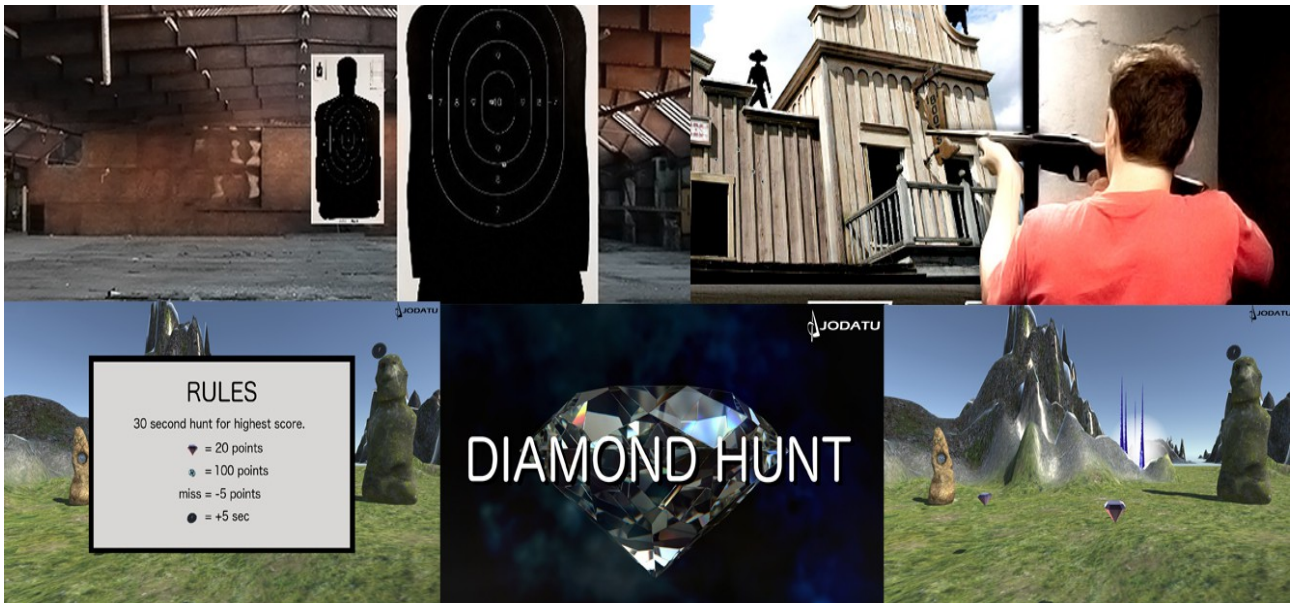

### AMMUNTASIMULAATTORI

- LaserSniper ammuntasimulaattori 12 eri pelimuodolla; tarkkuusammuntaa ja kevyttä metsästystä
- Aidontuntuiset ja tarkat asereplikat silmille turvallisella laserilla sekä mahdollisuus käyttää omaa asetta
- Turvallista ja hauskaa ammuntaa kaiken ikäisille
- Pelikirjoa laajennetaan Jodatun oman pelinkehitystiimin voimin